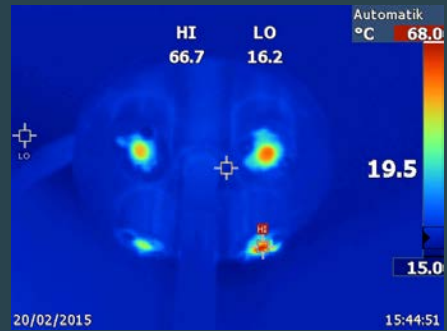

# GICS

asymmetrisch  
Strassenoptik

rotationssymmetrisch  
Platzoptik

2-fach

4-fach

1-fach

3-fach

4-fach

Hocheffiziente LED-Optiken  
realisieren eine klar definierte  
Straßenausleuchtung

Durch konsequente  
Entwicklungsarbeit  
gefertigte Komponenten  
für optimale  
Beleuchtungswerte